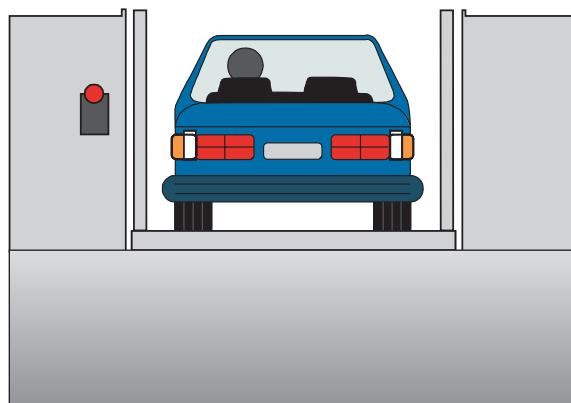

MONTAUTO CON UOMO A BORDO CAR LIFT WITH PERSON ON BOARD

DuoBox

PB 1

NEW

Montauto CON UOMO A BORDO DUO-BOX PB1

Con questo modello diamo la possibilità al conducente di rimanere a bordo. E' installabile sia all'interno che all'esterno, è completamente zincato a caldo e può avere una corsa da 1800 a 6000 mm.

Per maggiori informazioni rivolgersi al nostro ufficio tecnico.

Car Lift with person on board DUO BOX PB1

With this model the driver can stay on board.

It can be inserted inside or outdoor and it can be with a stroke from 1800 to 6000 mm. Our firm is at your disposal for any other information.

a

b

c

d