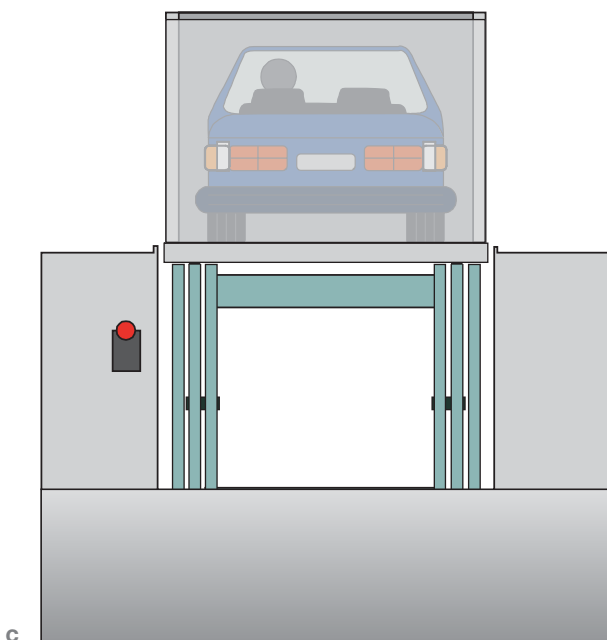

MONTAUTO CON UOMO A BORDO CAR LIFT WITH PERSON ON BOARD

DuoBox

PB 1

NEW

Montauto CON UOMO A BORDO DUO-BOX PB1

Con questo modello diamo la possibilità al conducente di rimanere a bordo. E' installabile sia all'interno che all'esterno, è completamente zincato a caldo e può avere una corsa da 1800 a 6000 mm.

Per maggiori informazioni rivolgersi al nostro ufficio tecnico.

Car Lift with person on board DUO BOX PB1

With this model the driver can stay on board.

It can be inserted inside or outdoor and it can be with a stroke from 1800 to 6000 mm. Our firm is at your disposal for any other information.

a

b

c

d