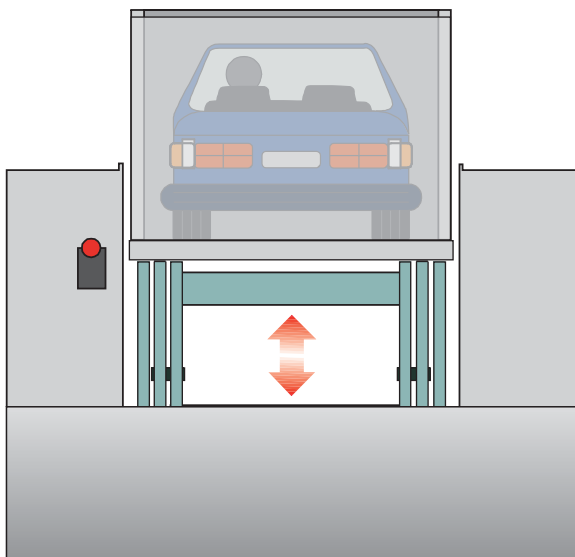

MONTAUTO CON UOMO A BORDO CAR LIFT WITH PERSON ON BOARD

DuoBox

PB 1

NEW

Montauto CON UOMO A BORDO DUO-BOX PB1

Con questo modello diamo la possibilità al conducente di rimanere a bordo. E' installabile sia all'interno che all'esterno, è completamente zincato a caldo e può avere una corsa da 1800 a 6000 mm.

Per maggiori informazioni rivolgersi al nostro ufficio tecnico.

Car Lift with person on board DUO BOX PB1

With this model the driver can stay on board.

It can be inserted inside or outdoor and it can be with a stroke from 1800 to 6000 mm. Our firm is at your disposal for any other information.