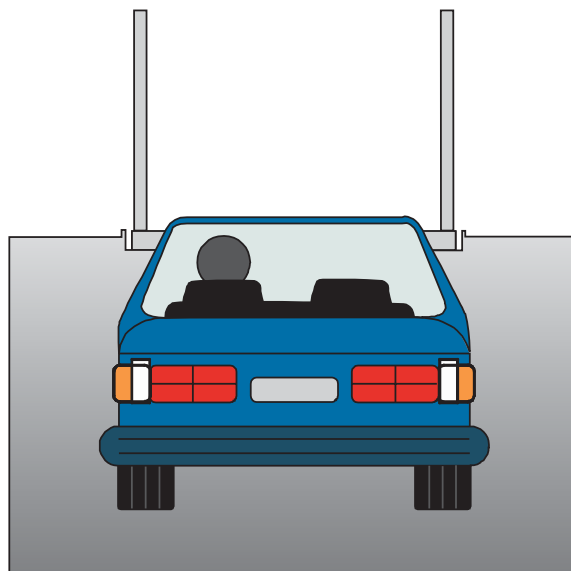

MONTAUTO CON UOMO A BORDO CAR LIFT WITH PERSON ON BOARD

DuoBox

PB 1

NEW

Montauto CON UOMO A BORDO DUO-BOX PB1

Con questo modello diamo la possibilità al conducente di rimanere a bordo. E' installabile sia all'interno che all'esterno, è completamente zincato a caldo e può avere una corsa da 1800 a 6000 mm.

Per maggiori informazioni rivolgersi al nostro ufficio tecnico.

Car Lift with person on board DUO BOX PB1

With this model the driver can stay on board.

It can be inserted inside or outdoor and it can be with a stroke from 1800 to 6000 mm. Our firm is at your disposal for any other information.

a

b

c

d