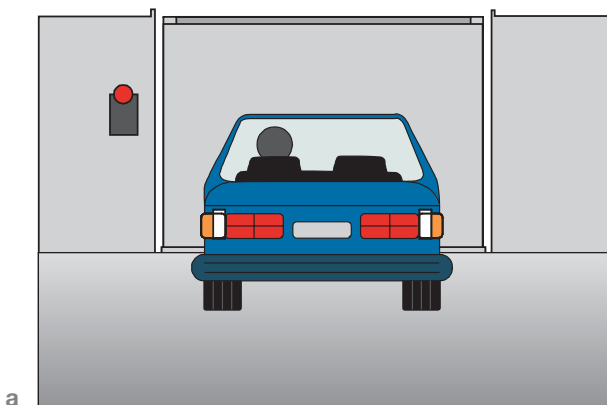

MONTAUTO CON UOMO A BORDO CAR LIFT WITH PERSON ON BOARD

DuoBox

PB 1

NEW

Montauto CON UOMO A BORDO DUO-BOX PB1

Con questo modello diamo la possibilità al conducente di rimanere a bordo. E' installabile sia all'interno che all'esterno, è completamente zincato a caldo e può avere una corsa da 1800 a 6000 mm.

Per maggiori informazioni rivolgersi al nostro ufficio tecnico.

Car Lift with person on board DUO BOX PB1

With this model the driver can stay on board.

It can be inserted inside or outdoor and it can be with a stroke from 1800 to 6000 mm. Our firm is at your disposal for any other information.